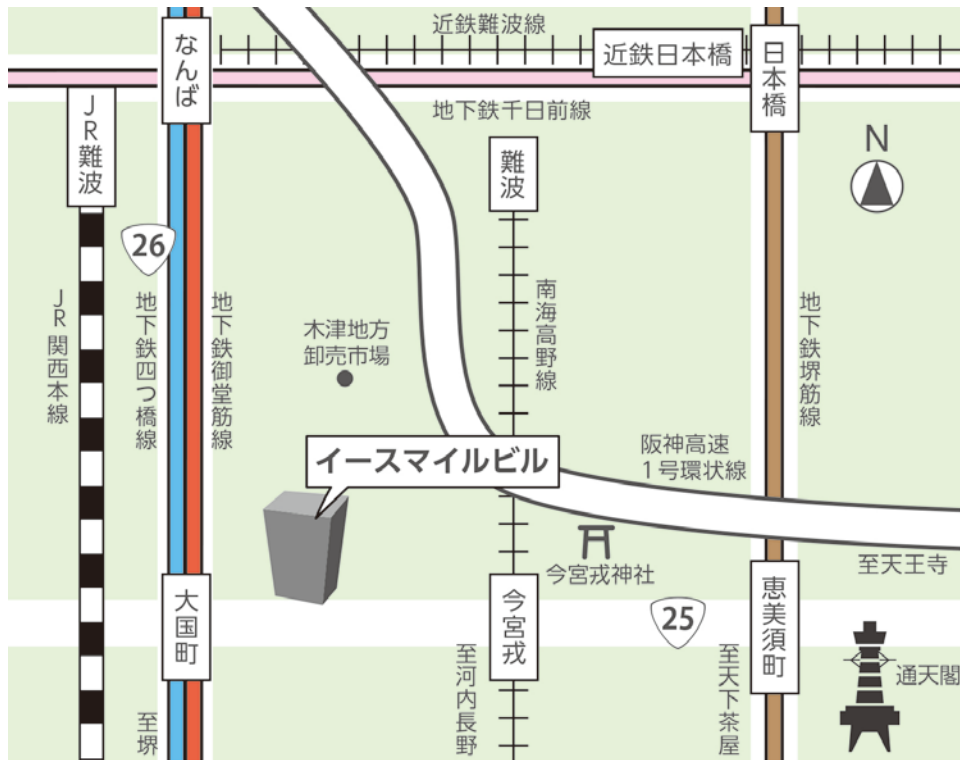

# ご来社のご案内

お客様各位

この度は弊社ご来社の件、誠にありがとうございます。  
下記に弊社周辺地図を掲載しておりますのでご参照ください。

お約束日 平成\_\_\_\_\_年\_\_\_\_\_月\_\_\_\_\_日（ ）

お時間 午前・午後 \_\_\_\_\_ : \_\_\_\_\_

●公共交通機関をご利用の場合

地下鉄「大国町駅」3番出口徒歩1分、南海高野線「今宮戎駅」徒歩2分

●お車をご利用の場合

地下鉄「大国町駅」地上交差点北東角に大規模駐車場がございます。(北からのみ進入可)  
その他ビル南側区画にもいくつか小規模なパーキングがございます。

お気をつけてお越しください。社員一同心よりお待ちしております。

〒556-0012 大阪市浪速区敷津東 3-7-10 イースマイルビル

(電話) 0120-60-60-60 (FAX) 06-6631-3030

ご不明点があればご遠慮なくお問い合わせください